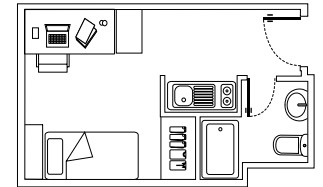

Estudio individual con cocina *Single studio with kitchen*