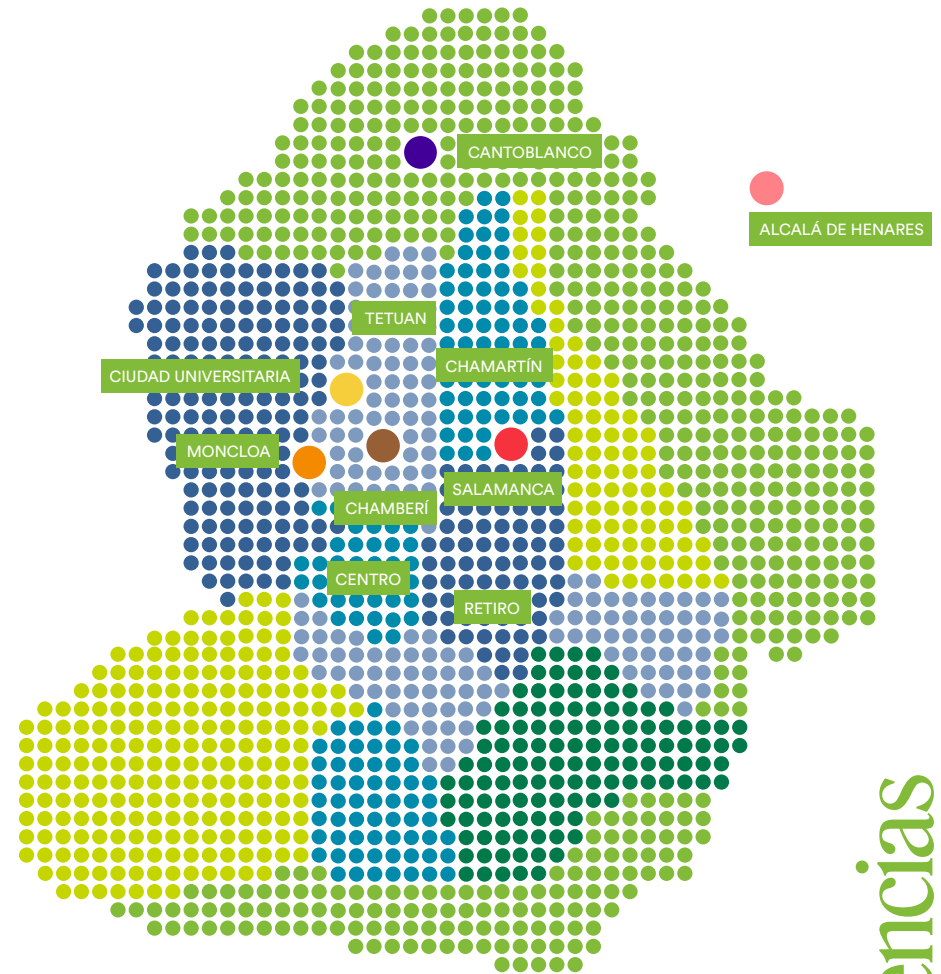

●	Claudio Coello	Barrio de Salamanca
●	Erasmus	Campus de Cantoblanco
●	Giner de los Ríos	Alcalá de Henares
●	Miguel Antonio Caro	Ciudad Universitaria
●	Santa María del Estudiante	Moncloa
●	Vallehermoso	Chamberí

Madrid
6 Residencias